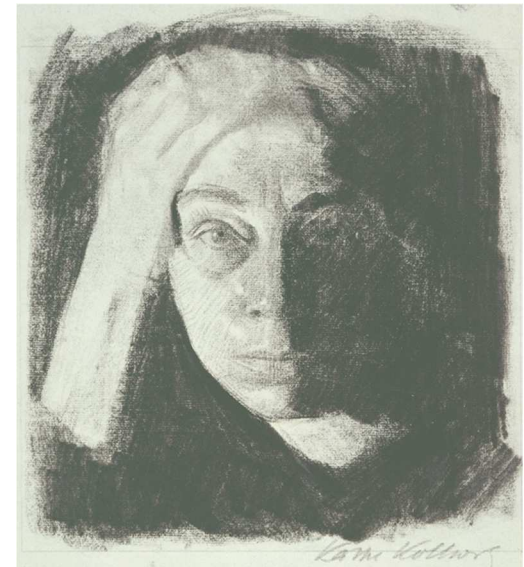

2. Schau mir in die Augen!

Käthe war bekannt für ihre besonders ausdrucksstarken Augen. Das kann man sowohl auf den Photographien als auch auf ihren Bildern erkennen. Du siehst sie hier von ganz jung bis zur alten Frau.

- Kannst du die Augen dem jeweiligen Porträt zuordnen?
  Verbinde sie mit einem Pfeil.