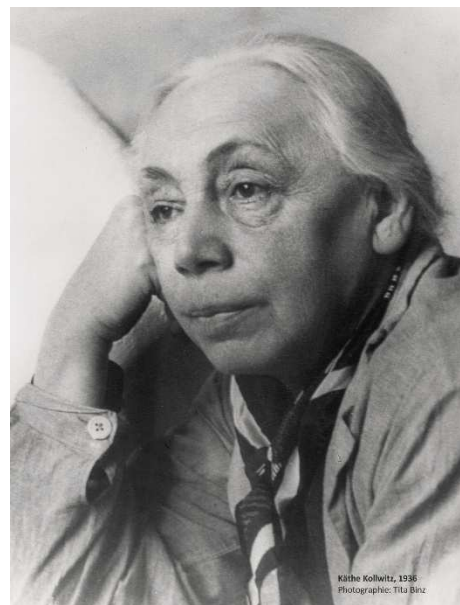

2. Schau mir in die Augen!

Käthe war bekannt für ihre besonders ausdrucksstarken Augen. Das kann man sowohl auf den Photographien als auch auf ihren Bildern erkennen. Du siehst sie hier von ganz jung bis zur alten Frau.

- Kannst du die Augen dem jeweiligen Porträt zuordnen?
  Verbinde sie mit einem Pfeil.