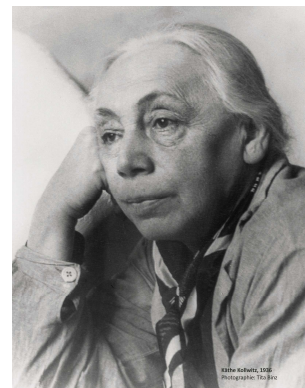

Lieber Entdecker, liebe Entdeckerin!

Darf ich vorstellen? – Käthe Kollwitz!

Käthe ist eine bekannte Künstlerin, die vor 100 Jahren in Berlin gelebt hat. In unserer neuen Reihe *Das Kollwitz-EntdeckerQuiz für zuhause* kannst du ihre Werke kennenlernen und gleichzeitig etwas darüber erfahren, wie die Menschen zu dieser Zeit gelebt haben.

Heute zeigen wir dir die Selbstporträts von Käthe. Schau mal ganz genau hin.

## 1. Heute ist nicht mein bester Tag...

- Gefällt dir dieses Selbstporträt?

ja

nein

Hast du auch schon einmal so geschaut? Wenn ja, was war da passiert?

---

---

## 2. Schau mir in die Augen...

Hier siehst du Käthe ganz jung und auch als alte Frau. Schau dir einmal ihre aufmerksamen Augen an.

- Kannst du die Augen dem jeweiligen Porträt zuordnen? Verbinde sie mit einem Pfeil.