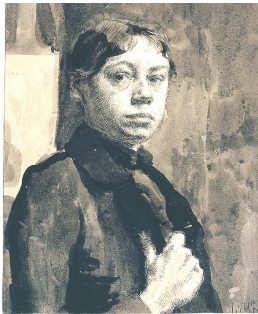

Lieber Entdecker, liebe Entdeckerin!

Darf ich vorstellen? – Käthe Kollwitz!

Käthe ist eine bekannte Künstlerin, die vor 100 Jahren in Berlin gelebt hat. In unserer neuen Reihe *Das Kollwitz-EntdeckerQuiz für zuhause* kannst du ihre Werke kennenlernen und gleichzeitig etwas darüber erfahren, wie die Menschen zu dieser Zeit gelebt haben.

Heute zeigen wir dir die Selbstporträts von Käthe. Schau mal ganz genau hin.

## 1. Heute ist nicht mein bester Tag...

- Gefällt dir dieses Selbstporträt?

ja

nein

Hast du auch schon einmal so geschaut? Wenn ja, was war da passiert?

---

---

## 2. Schau mir in die Augen...

Hier siehst du Käthe ganz jung und auch als alte Frau. Schau dir einmal ihre aufmerksamen Augen an.

- Kannst du die Augen dem jeweiligen Porträt zuordnen? Verbinde sie mit einem Pfeil.